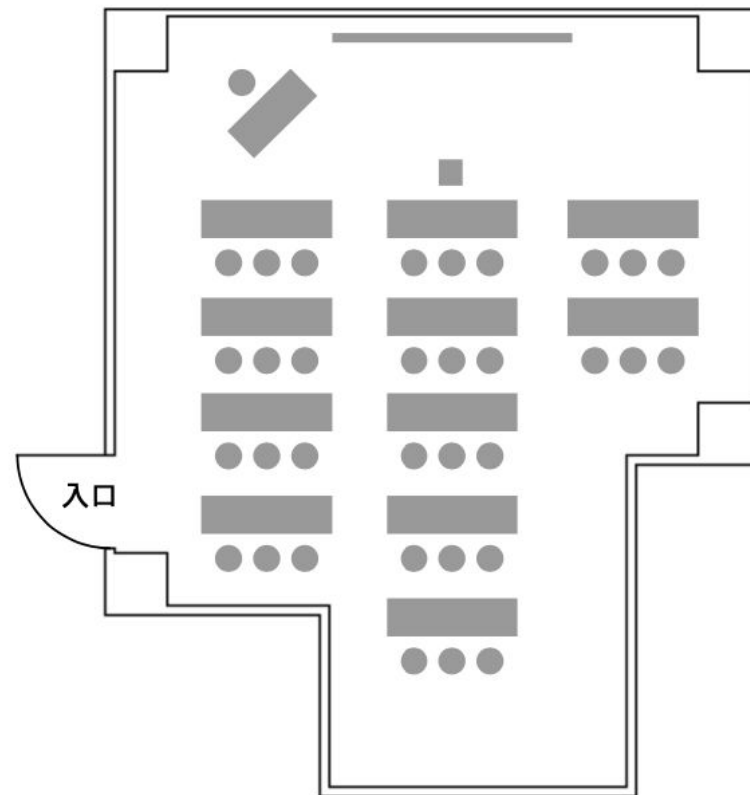

面積 : 37.50 m²、定員 : 24 名

面積 : 13.45 m²

面積 : 60.34 m²、定員 : 33 名