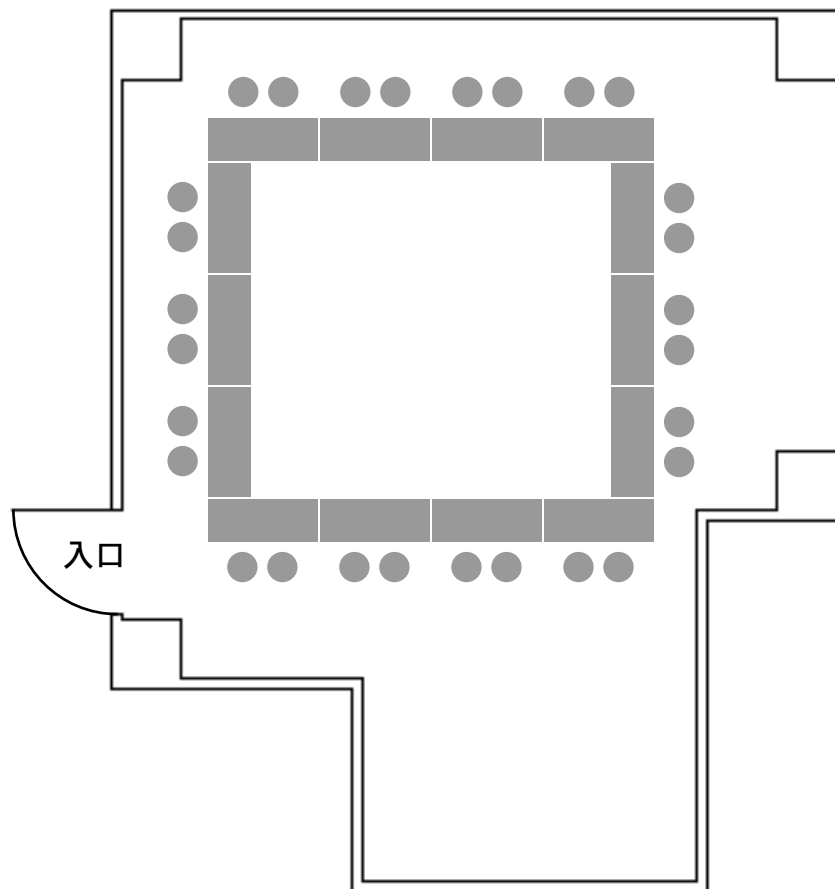

201/301

面積：37.50 m²、定員：24 名

302

面積：13.45 m²、定員 8 名

401/501

面積：60.34 m²、定員：28 名