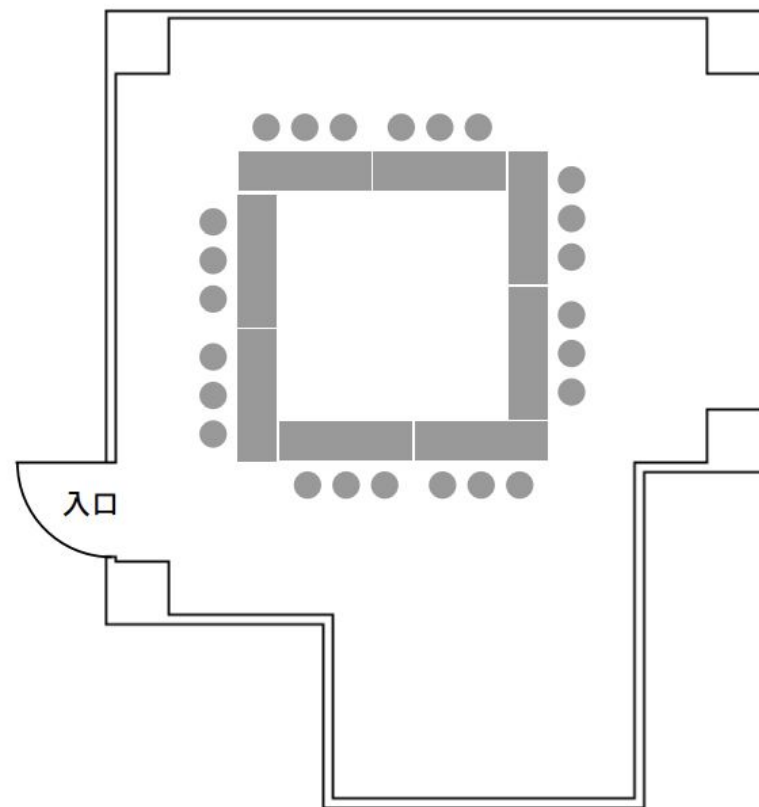

201/301

面積：37.50 m²、定員：24名

302

面積：13.45 m²、定員 8名

401/501

面積：60.34 m²、定員：24名