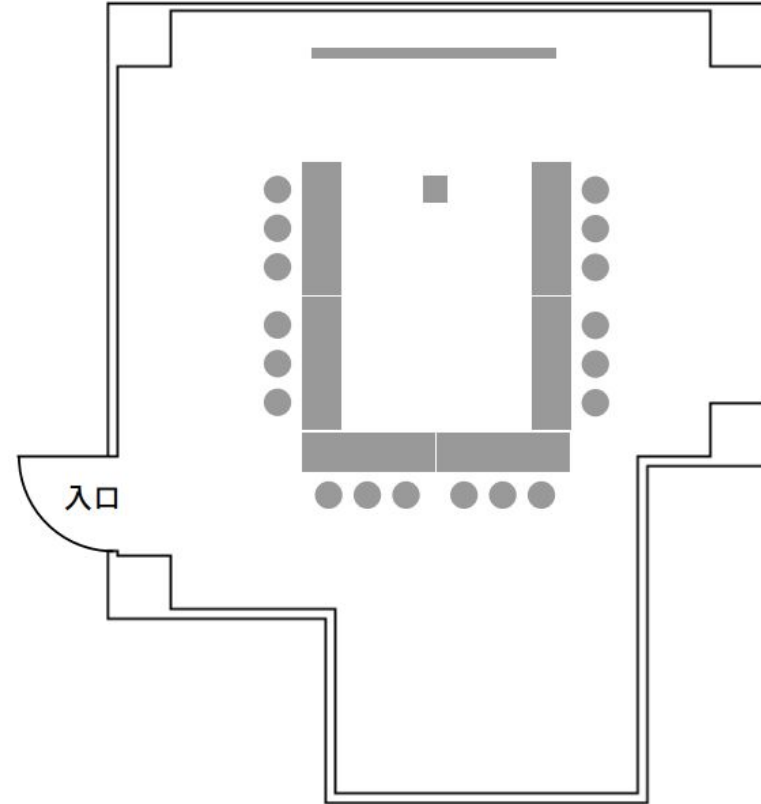

201/301

面積：37.50 m²、定員：18名

302

面積：13.45 m²

401/501

面積：60.34 m²、定員：18名