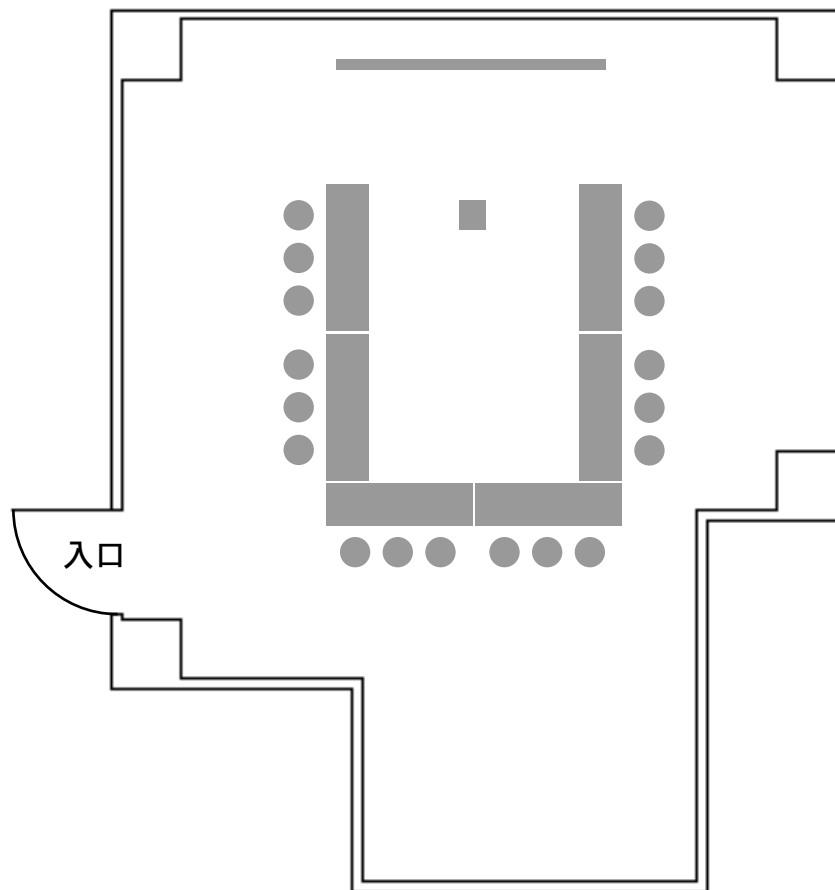

201/301

面積：37.50 m²、定員：18名

302

面積：13.45 m²

401/501

面積：60.34 m²、定員：18名