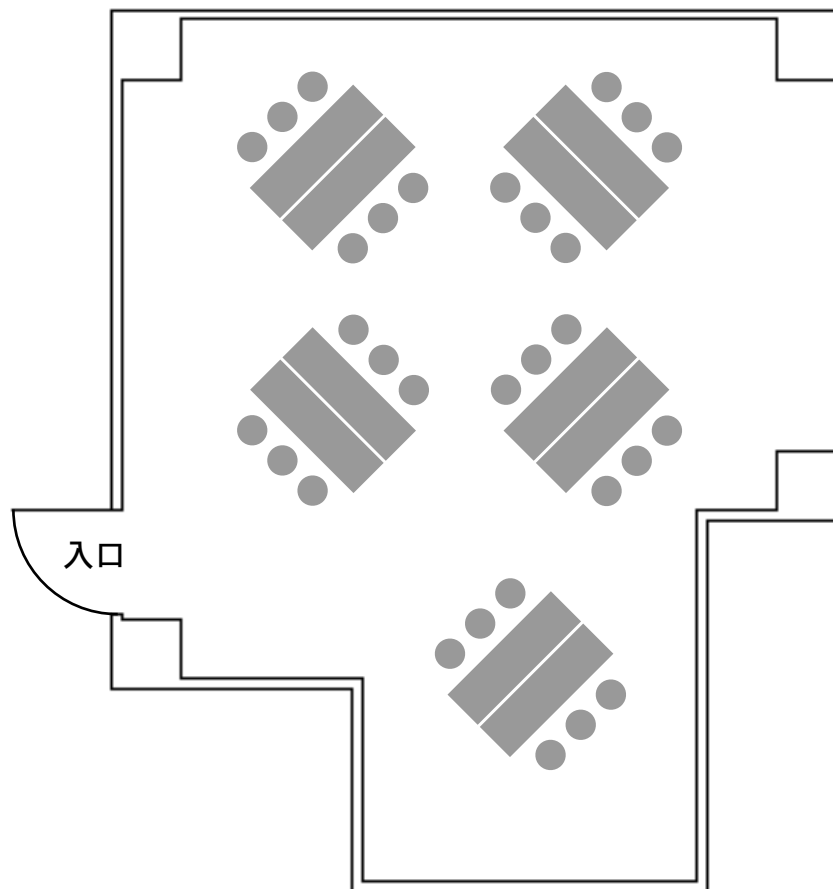

201/301

面積：37.50 m²、定員：24 名

302

面積：13.45 m²

401/501

面積：60.34 m²、定員：30 名