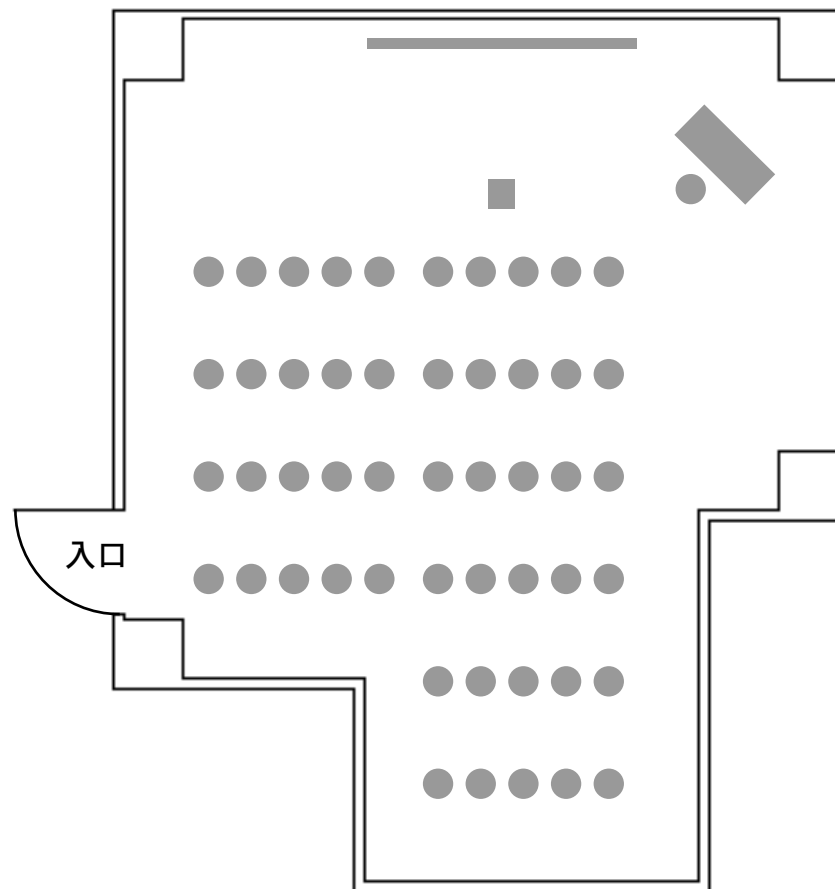

201/301

面積：37.50 m²、定員：40名

302

面積：13.45 m²

401/501

面積：60.34 m²、定員：50名